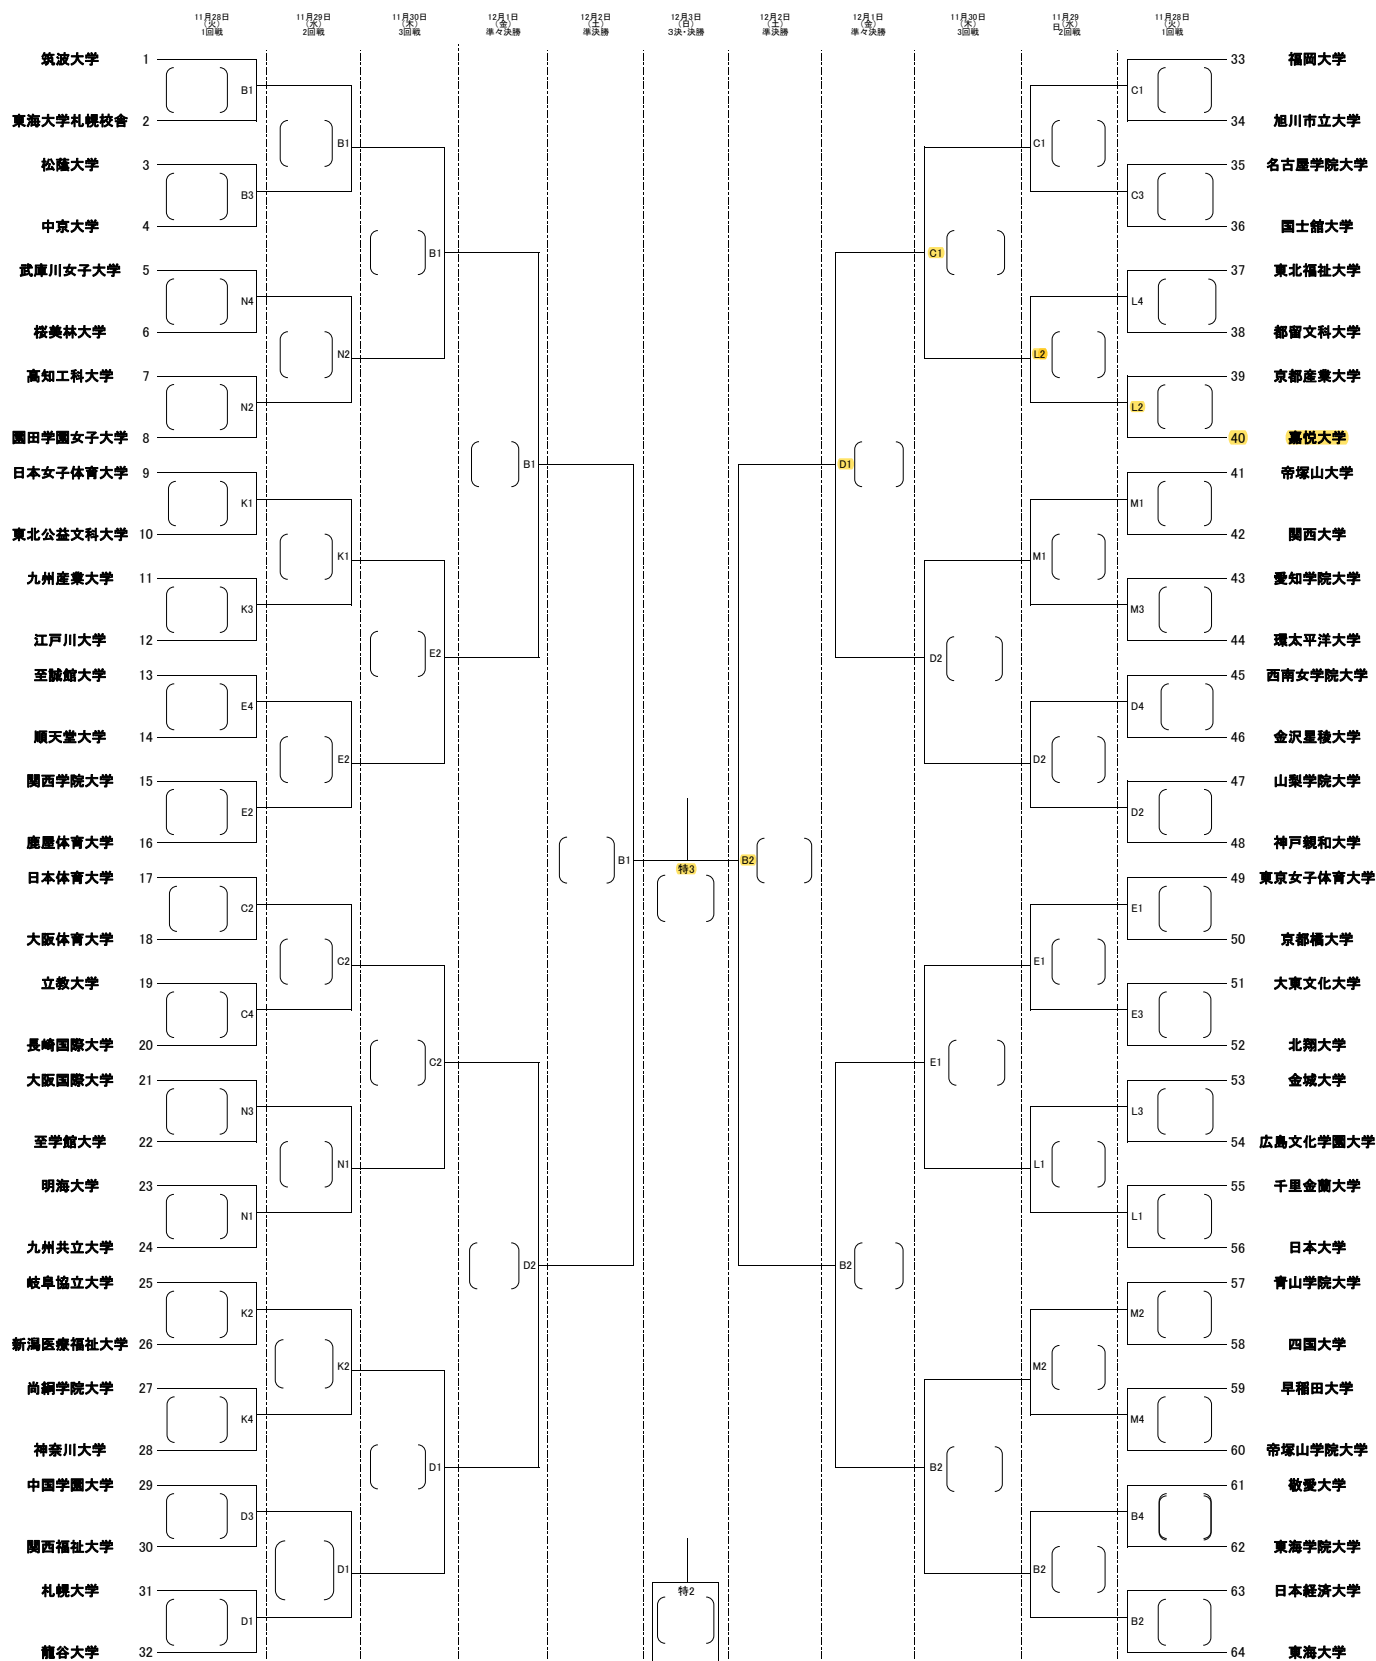

第70回 秩父宮妃賜杯全日本バレーボール大学女子選手権大会

ミキプルーンスーパーカレッジバレー2023

トーナメント戦

11月28日(火)大田区総合体育館・町田市立総合体育館→観客入場 9:00 第1試合開始 9:30 第2試合開始12:00 第3試合開始14:30 第4試合開始17:00
立川市泉市民体育館→観客入場10:00 第1試合開始10:30 第2試合開始13:00 第3試合開始15:30 第4試合開始18:00

11月29日(水)～12月1日(金) 観客入場10:30 第1試合開始11:00 第2試合開始14:00

12月2日(土) チームチケット(第1試合)・一般チケット入場10:30 第1試合開始11:00 チームチケット(第2試合)入場13:30 第2試合開始14:00

12月3日(日) チームチケット(第1試合)・一般チケット入場 9:00 第1試合開始 9:30
※2試合目以降の試合開始時間は設定しない。チームチケットは試合開始30分前から入場可能

B:特:大田区総合体育館 C,D:立川市泉市民体育館 E:立川市泉市民体育館(サブアリーナ) K,L,M,N(サブアリーナ):町田市立総合体育館